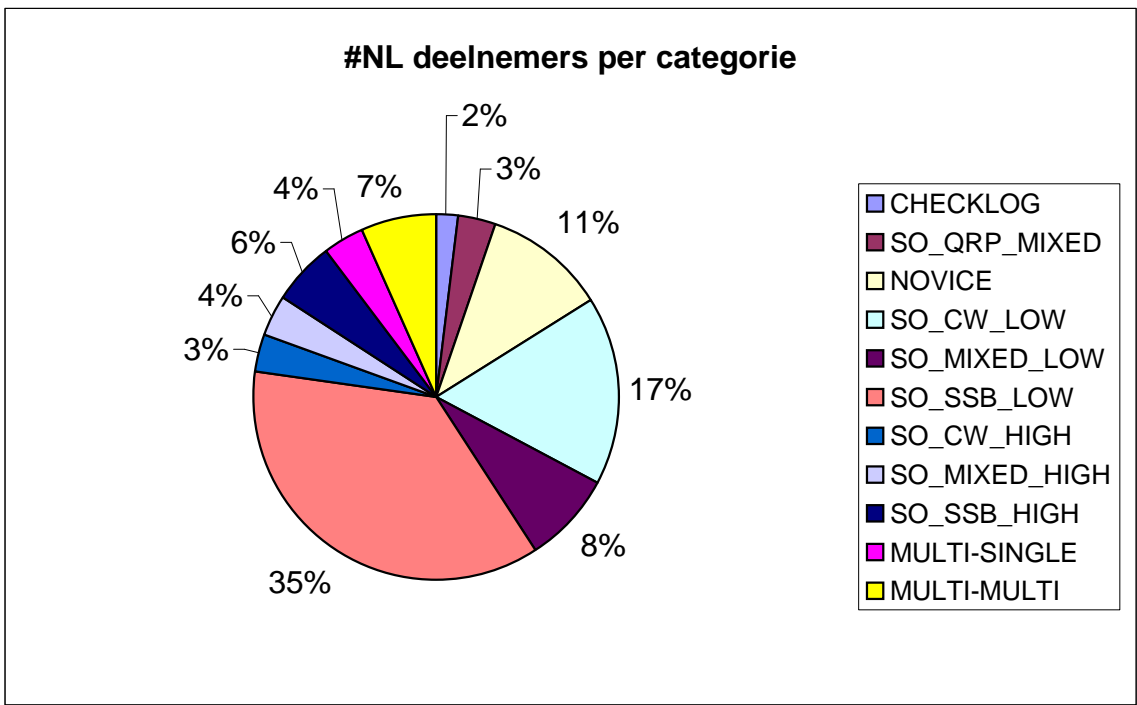

	#Deelnemers	#QSO SUM	#QSO's / # Deelnemers
CHECKLOG	8	842	105
SO_QRP_MIXED	14	2178	156
NOVICE	46	5415	118
SO_CW_LOW	70	26339	376
SO_MIXED_LOW	34	6720	198
SO_SSB_LOW	152	22012	145
SO_CW_HIGH	14	10208	729
SO_MIXED_HIGH	15	3382	225
SO_SSB_HIGH	24	6119	255
MULTI-SINGLE	15	9791	653
MULTI-MULTI	28	43489	1553

#QSO's per deelnemer per categorie