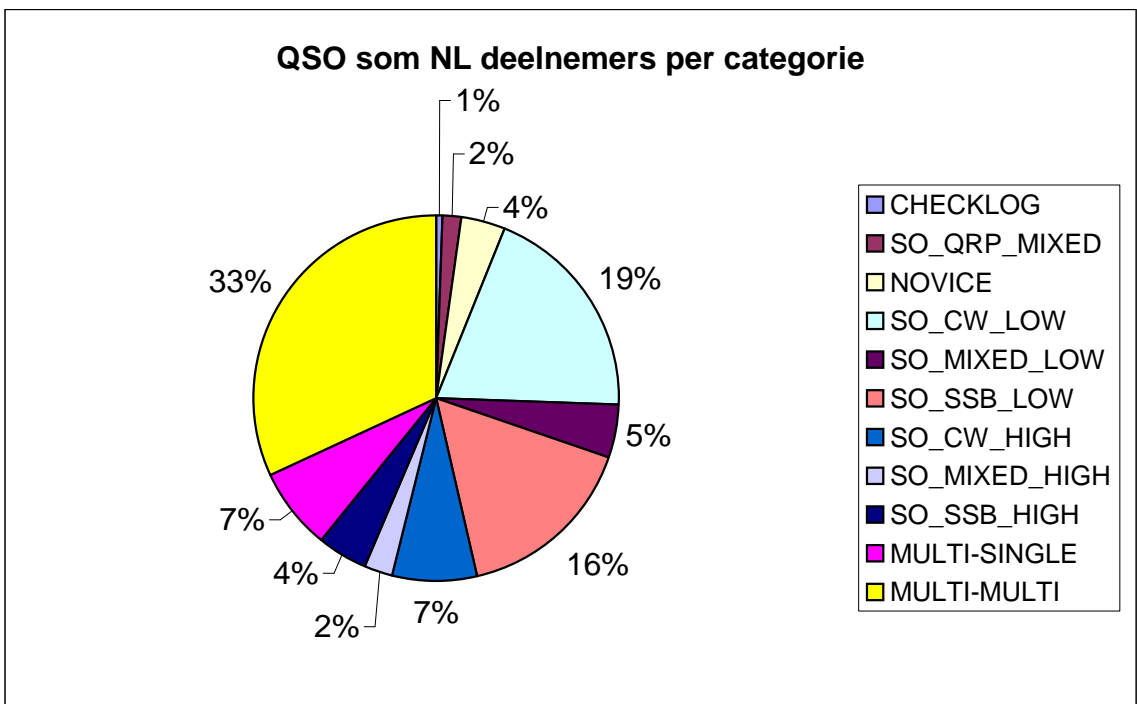

	#Deelnemers	#QSO SUM	#QSO's / # Deelnemers
CHECKLOG	8	842	105
SO_QRP_MIXED	14	2178	156
NOVICE	46	5415	118
SO_CW_LOW	70	26339	376
SO_MIXED_LOW	34	6720	198
SO_SSB_LOW	152	22012	145
SO_CW_HIGH	14	10208	729
SO_MIXED_HIGH	15	3382	225
SO_SSB_HIGH	24	6119	255
MULTI-SINGLE	15	9791	653
MULTI-MULTI	28	43489	1553

#QSO's per deelnemer per categorie